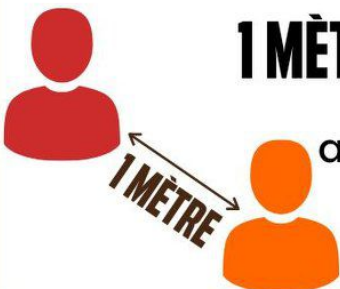

VOTRE MISSION :
PROTÉGER LES AUTRES ET VOUS-MÊME

VOTRE SUPER-POUVOIR :
LES GESTES-BARRIÈRES

Pour assurer la sécurité des adhérents et du personnel de la médiathèque, nous vous remercions d'appliquer les gestes-barrières suivants tout au long de votre visite.

MERCI !

LAVAGE DES MAINS OBLIGATOIRE

au gel hydroalcoolique
à l'entrée de la médiathèque

PORT DU MASQUE OBLIGATOIRE

Masque personnel

10 PERSONNES MAXIMUM

en même temps
dans la médiathèque

1 MÈTRE DE DISTANCE MINIMUM